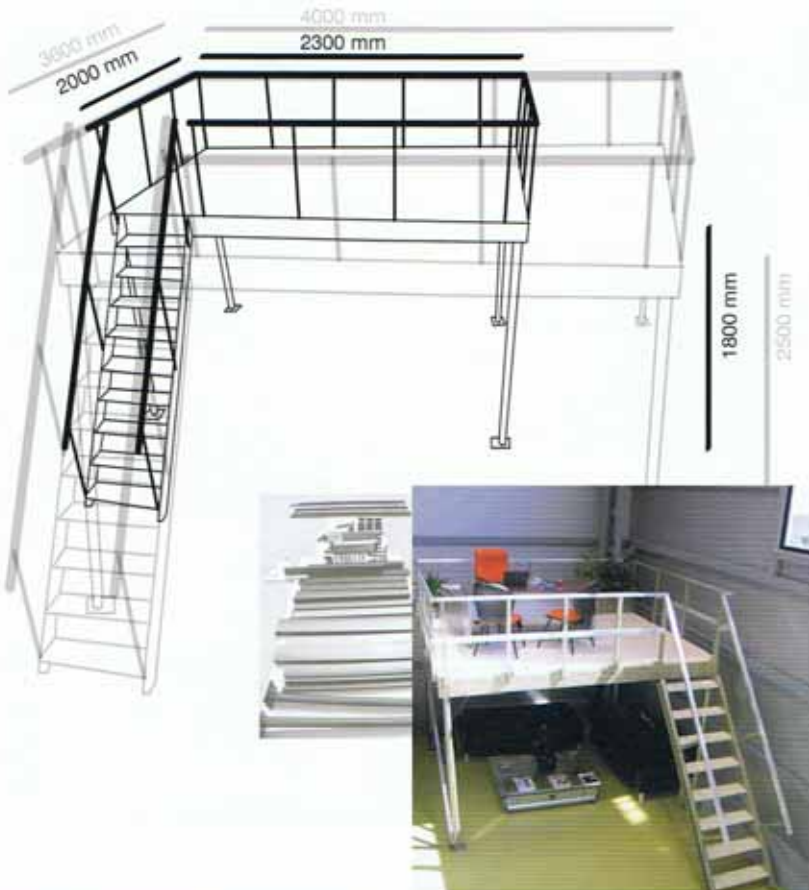

NOVASUR
SISTEMAS DE ALMACENAJE

ENTREPLANTAS

NOVASUR
SISTEMAS DE ALMACENAJE

ENTREPLANTAS

!!! NOVEDAD MUNDIAL ENTREPLANTA AJUSTABLE !!!

NOVASUR presenta en Galicia la nueva entreplanta patentada TECRO.

Se trata de la primera entreplanta "elástica" del mercado, en lo que a adaptación se refiere, y es el producto ideal para oficinas, trasteros, habitaciones extra, garajes, stands de feria...

- SUPERFICIE: desde 5 hasta 15 m²
- LONGITUD: desde 2300 hasta 4000 mm.
- ANCHO: desde 2000 hasta 3600 mm.
- REGULACIÓN: cada 100 mm.
- ALTURA: desde 1800 hasta 2500 mm.
- REGULACIÓN: cada 80 mm.
- ALTURA "FORJADO": 200 mm maestras.
- CARGA: desde 250 hasta 500 Kgs/m²
- ACEROS: Estructural S275, cortado mediante láser, sin aristas cortantes.
- PINTADO: Epoxi
- SUELO: Tablero 35 mm Mach. P4
- BARANDILLA: Aluminio
- ESCALERA: Con peldaños de tablero de 30 mm de espesor y barandillas en aluminio.
- TORNILLERÍA: Calidad 8.8
- EMBALAJE: 1 Único palet con todos los elementos, de 2,5 x 1 x 0,7 m y 600 Kgs